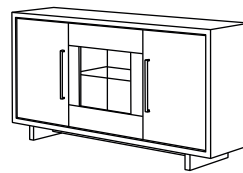

# ROYAL

Argentier 1 porte droite/gauche avec led

Argentier 2 portes avec led

L 61,7 P 41,5 H 180

L 110 P 41,5 H 180

0 | Kg 00,0 | m<sup>3</sup> 0,000

0 | Kg 00,0 | m<sup>3</sup> 0,000

ROY034

ROY036

Buffet 4 portes avec led

Buffet 3 portes avec led

L 190 P 47 H 88

L 158 P 47 H 88

0 | Kg 00,0 | m<sup>3</sup> 0,000

0 | Kg 00,0 | m<sup>3</sup> 0,000

ROY049

ROY048

Miroir pour buffet

Meuble porte TV avec led

L 152 P 2,5 H 78

L 160 P 47 H 60

0 | Kg 00,0 | m<sup>3</sup> 0,000

0 | Kg 00,0 | m<sup>3</sup> 0,000

ROY030