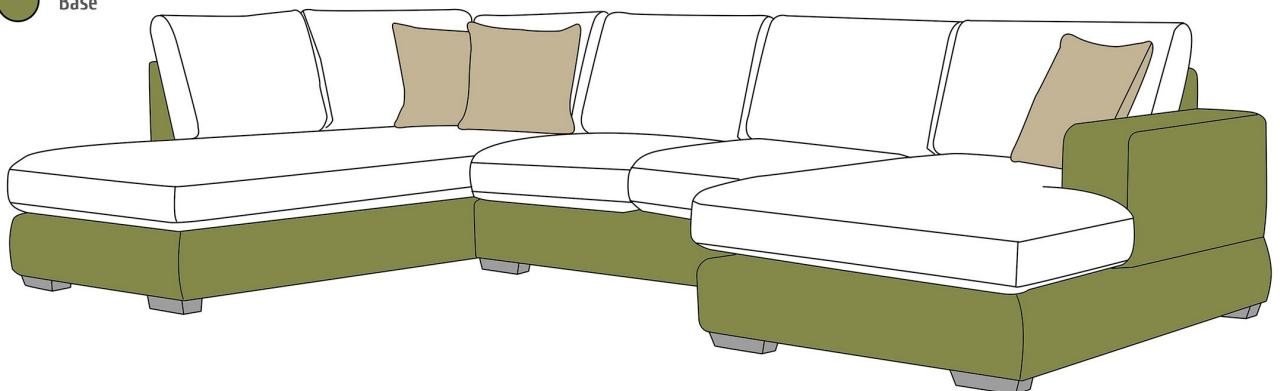

### ZONES DE FABRICATION / FABRIC ZONES

- Assise + dossier / Seat + back
- Coussins décoratifs / Deco pillows
- Base

<b>Structure de la carcasse :</b> <i>Frame</i>	Panneaux de particules, bois massif et panneaux de fibres <i>fiberboard, wood, chipboard</i>
<b>Assises :</b> <i>Seats</i>	Assise en mousse polyuréthane de densité N 30 kg/m3 + mousse polyuréthane de densité HR 25 kg/m3 + ouate 150 g/m2 <i>Seats in polyurethane foam N 30 kg/m3 + polyurethane foam HR 25 kg/m3 + 150 g/m2 wadding</i>
<b>Dossier :</b> <i>Back</i>	100% en fibres de silicone <i>100 % silicon balls</i>
<b>Tetiere mobiles :</b> <i>Headrests</i>	Option disponible - TT00 <i>Option available - TT00</i>
<b>Suspension :</b> <i>Suspension</i>	Assise : Nosag <i>Seats : Springs</i>
<b>Pieds :</b> <i>Feet</i>	Bois <i>Wood</i>
<b>Type de coussins :</b> <i>Cushion type</i>	Deco : DP002 <i>Decoration : DP002</i>
<b>Dimensions principales :</b> <i>Main dimensions</i>	Hauteur d'assise : 49 cm / Hauteur de caisse : 75 cm / Profondeur d'assise : 56 cm / Largeur de l'accoudoir : 24 cm <i>Seat height : 49 cm / Base height : 75 cm / Seat depth : 56 cm / Armrest width : 24 cm</i>
<b>Fontions :</b> <i>Functions</i>	Option non disponible <i>Option not available</i>
<b>Option :</b> <i>Options</i>	