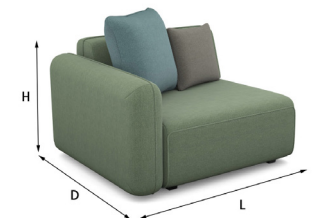

E100
(90 cm x 90 cm x 103 cm)

T01L
(155 cm x 90 cm x 124 cm)

T01R
(155 cm x 90 cm x 124 cm)

EK00
(103 cm x 90 cm x 103 cm)

B200L
(155 cm x 90 cm x 103 cm)

B200R
(155 cm x 90 cm x 103 cm)

E200
(135 cm x 90 cm x 103 cm)

CH00L
(110 cm x 90 cm x 160 cm)

CH00R
(110 cm x 90 cm x 160 cm)

EK01
(124 cm x 90 cm x 103 cm)

P000
(92 cm x 44 cm x 103 cm)

P010
(48 cm x 44 cm x 103 cm)

Dimensions
(L x H x D cm)

TACTIC

MCG Groupe

Hauteur d'assise: 44 cm / Hauteur de caisse: 72 cm / Profondeur d'assise: 72 cm
Largeur de l'accoudoir: 20 cm

General data:

Frame:

fiberboard, wood, chipboard

Seats:

Seats in polyurethane foam N 35 kg/m³ + Contact foam R 25 kg/m³ + 150 g/m² wadding

Seat height: 44 cm / Base height: 72 cm / Seat depth: 72 cm / Armrest width: 20 cm