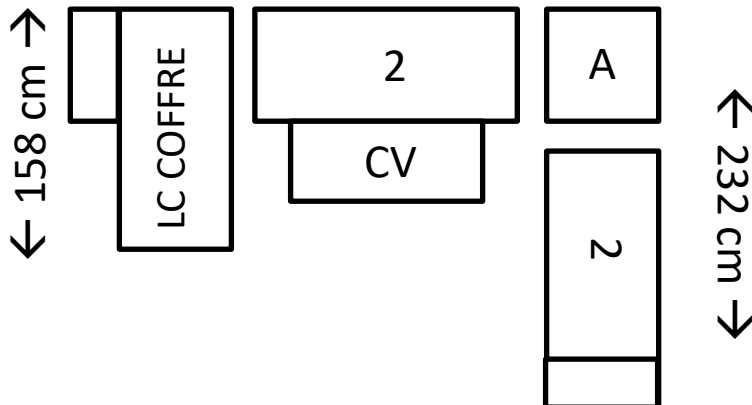

DIMENSIONS/POIDS/VOLUMES

CONFIGURATION	Voir ci-dessous		
Longeur (cm)	302		
Largeur (cm)	158/232		
Hauteur (cm)	88		
couchage (cm)	130x250		
Hauteur d'assise / profondeur d'assise (cm)	43 / 56		
poids (kg) / volumes (m3)	160/ 3,8		
colis	dimensions (cm)	poids (kg)	volumes (m3)
1/5 2cv	132x82x70	40	0,8
2/5 2PL	132x82x70	40	0,8
3/5 A	82 x 82 x 70	20	0,4
4/5 ACC	40x55x82	15	0,8
5/5mériidienne	160 x72x 70	45	1,0

CARACTERISTIQUES TECHNIQUES

CARCASSE	ASSISE	DOSSIER	PIEDS
BOIS : PIN, HÊTRE, BOULEAU PANNEAU LAMINÉE	Ressorts zig-zag type B Mousse polyurethane T 30 kg/m3	COUSSINS REMPLIS DE GRANULES DE MOUSSE	plastique

LC2cvA2

← 302 cm →

2A2cvLC

← 302 cm →